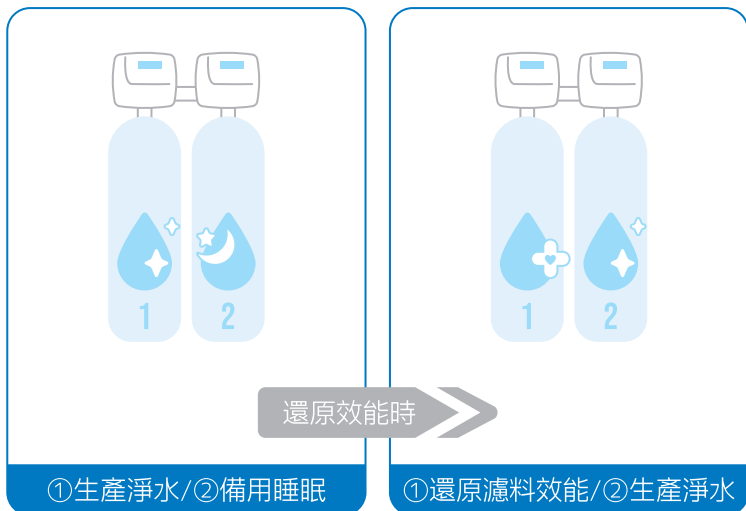

## 產品特色

維持產能供應不間斷

維修服務時，無須停機停水（不影響業者用水）

省時免等待

還原濾料效能時，淨水可持續供應

即時維護有保障

JS 藍光控制閥可顯示維護單位和服務電話

美製原廠零件零時差，沒有缺料問題

獨特模式省水省鹽

還原濾料效能：流量模式 - 自動偵測總流量到後自動還原

配合需求好彈性

鹽桶補水：1. 預設補水時間長度、2. 設定補鹽重量模式

- 採用 KW8 樹脂，享有台灣 FDA 衛福部認證
- 採用 KW8 或 ATS 樹脂，享有富邦產險 1000 萬

Clack 原廠 JS 藍光控制閥  
通過 18 項認證 & 相關證明