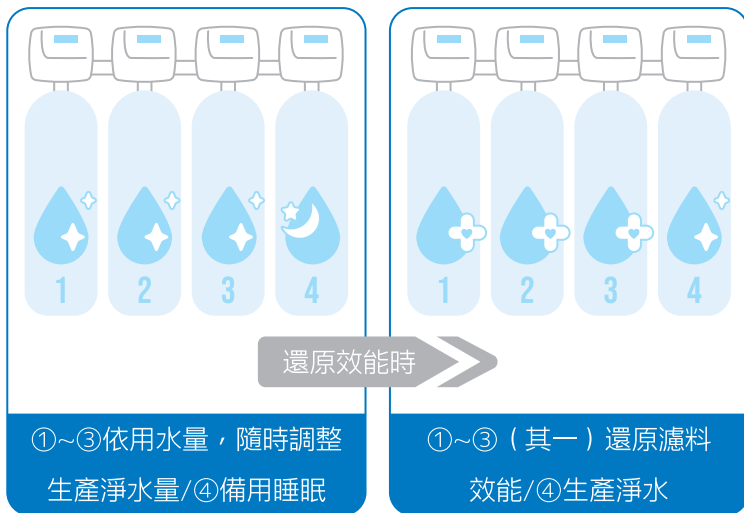

美國克萊克四胞胎 NJDF

Clack®

產品特色

AI 人工智慧功能

產水時，隨時偵測用水，
僅在必要流速下啟動必要罐數
（可選擇關閉此功能）

小空間大容量應變高

四閥四罐設計，縮小空間需求，
分散設備風險

維持產能供應不間斷

即時維護有保障

獨特模式省水省鹽

配合需求好彈性

- 採用 KW8 樹脂，享有台灣 FDA 衛福部認證
- 採用 KW8 或 ATS 樹脂，享有富邦產險 1000 萬

Clack 原廠 JS 藍光控制閥
通過 18 項認證 & 相關證明