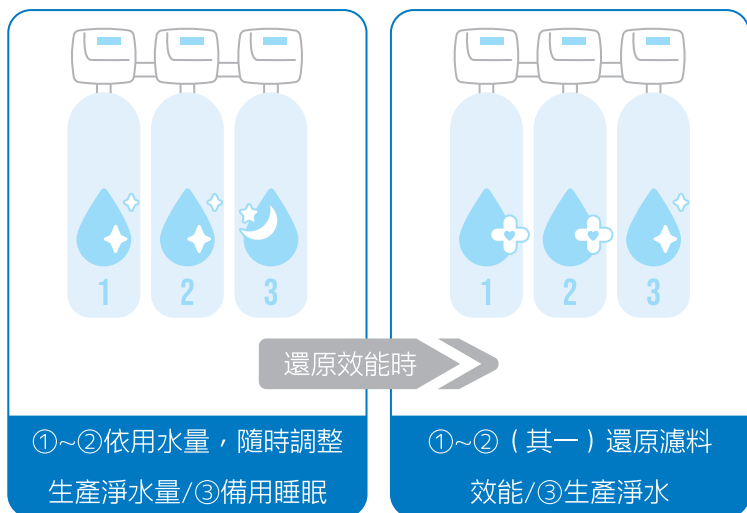

美國克萊克三胞胎 NJDT

Clack®

產品特色

AI 人工智慧功能

產水時，隨時偵測用水，僅在必要流速下啟動
必要罐數（可選擇關閉此功能）

小空間大容量應變高

三閥三罐設計，縮小空間需求，分散設備風險

維持產能供應不間斷

省時免等待

即時維護有保障

獨特模式省水省鹽

配合需求好彈性

- 採用 KW8 樹脂，享有台灣 FDA 衛福部認證
- 採用 KW8 或 ATS 樹脂，享有富邦產險 1000 萬

Clack 原廠 JS 藍光控制閥
通過 18 項認證 & 相關證明